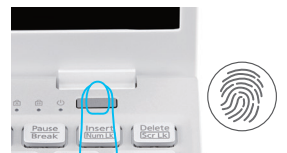

飲み物をパソコンの上に
こぼしてしまった

パソコンを閉じる際に
鉛筆を挟んでしまった

誤って自分の足で
パソコンを踏んでしまった

**故障トラブル時に迅速対応
修理受付中の代替機あり**

※貸出台数に限りがあります。

※店舗により異なる場合がございます。

1年間の電話サポートサービス

夜間も利用できる電話サポートで
パソコン操作の相談ができる

大学生活で役立つ

便利

電源ボタン指紋認証機能

マスクを外すことなく、電源ボタンを押すだけで簡単にサインインが可能です

NEW!
Umore(ユーモア)
AIマイクアップアプリ

NEW!
**スマホ写真&
動画バックアップ**

スマホの中にある写真・動画をPCにバックアップ

AIノイズキャンセリング
通話の音声をクリアにします